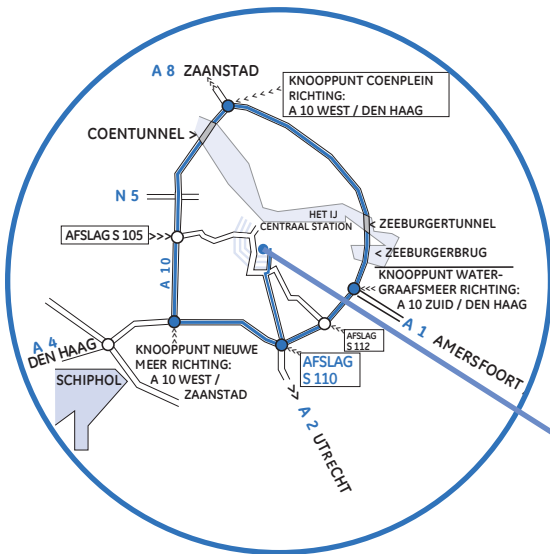

Met de auto via Ring Amsterdam A 10

Afslag S 110

vervolgens:

Nieuwe Utrechtseweg (A2)

Rijnstraat

Van Woustraat

Westeinde

Utrechtsestraat

Herengracht links af,
rechts af Vijzelstraat in,

na ca. 50 m. rechts af de Reguliersdwarsstraat in,
NAAST no. 104: De Rembrandtgarage van
GE Artesia Bank.

Leveranciers:

garage Reguliersdwarsstraat 104
1017 BN Amsterdam

Met openbaar-vervoer vanaf Centraal Station

Tramlijnen: 4 en 9

uitstappen halte Rembrandtplein,

vóór het Thorbeckeplein rechtsaf de Reguliersdwarsstraat in
nr. 104 is aan het begin van de straat links.

Tramlijnen: 16, 24 en 25

uitstappen halte Vijzelstraat; tussen Herengracht en Keizersgracht
voorbij de Herengracht eerste straat rechts richting Thorbeckeplein
nr. 104 is aan het einde van de straat rechts.

Reguliersdwarsstraat 104 / 1017 BN Amsterdam / Tel (020) 520 49 11